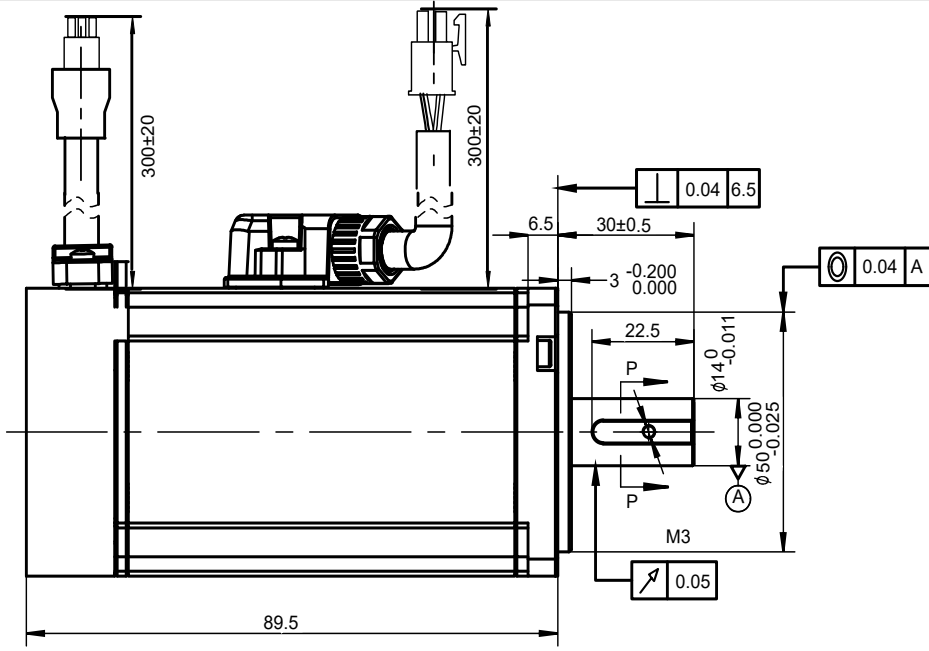

Nominal Voltaj (VAC)	200-220
Nominal Güç (W)	400
Nominal Tork (N.m)	1.27
Peak Torku (N.m)	4.46
Nominal Hız (rpm)	3000
Peak Hızı (rpm)	5000
Nominal Akım (Amp)	2.1
Peak Akım (Amp)	7.35
Tork Const (N.m/Amp)	0.605
EMF Const (V/krpm)	39
Direnç (Ω)	5.7
İndüktans (mH)	12.5
Atalet (kg*m ² *10 ⁻⁴)	0.56
Kutuplar	10
Enkoder	17bit
IP Sınıfı	IP65
Ağırlık (Kg)	1.3

Power kablosu konektörü				
Pin	1	2	3	4
Sinyal	U	W	V	PE
Renk	Mavi	Kırmızı	Siyah	Sarı/Yeşil

Enkoder kablosu konektörü					
Pin	1	2	3	4	5
Sinyal	Toprak	Kırmızı	Siyah	Mavi	Sarı
Renk	PE	5V	0V	SD+	SD-

Tork - Hız Eğrisi