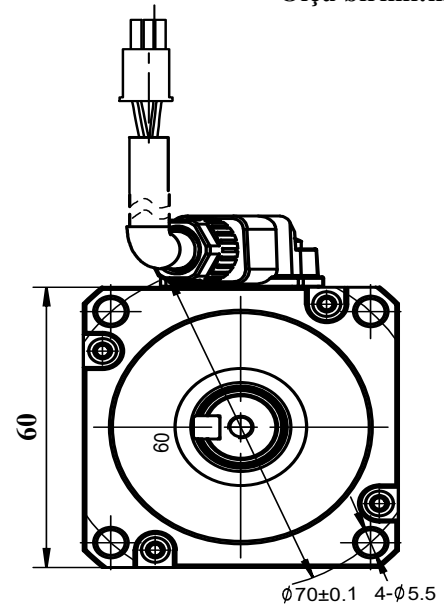

Nominal Voltaj (VAC)	200-220
Nominal Güç (W)	400
Nominal Tork (N.m)	1.27
Peak Torku (N.m)	4.46
Nominal Hız (rpm)	3000
Peak Hızı (rpm)	5000
Nominal Akım (Amp)	2.1
Peak Akım (Amp)	7.35
Tork Const (N.m/Amp)	0.605
EMF Const (V/krpm)	39
Direnç (Ω)	5.7
İndüktans (mH)	12.5
Atalet (kg*m ² *10 ⁻⁴)	0.56
Kutuplar	10
Enkoder	17bit
IP Sınıfı	IP65
Ağırlık (Kg)	1.3

Power kablosu konektörü				
Pin	1	2	3	4
Sinyal	U	W	V	PE
Renk	Mavi	Kırmızı	Siyah	Sarı/Yeşil

Enkoder kablosu konektörü					
Pin	1	2	3	4	5
Sinyal	Toprak	Kırmızı	Siyah	Mavi	Sarı
Renk	PE	5V	0V	SD+	SD-

Tork - Hız Eğrisi