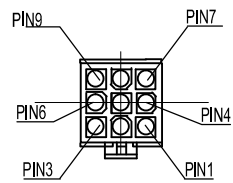

Nominal Voltaj (VAC)	200-220
Nominal Güç (W)	400
Nominal Tork (N.m)	1.27
Peak Torku (N.m)	4.46
Nominal Hız (rpm)	3000
Peak Hızı (rpm)	5000
Nominal Akım (Amp)	2.1
Peak Akım (Amp)	7.35
Tork Const (N.m/Amp)	0.605
EMF Const (V/krpm)	39
Direnç (Ω)	5.7
İndüktans (mH)	12.5
Atalet (kg*m ² *10 ⁻⁴)	0.56
Kutuplar	10
Enkoder	17bit
IP Sınıfı	IP65
Ağırlık (Kg)	1.3

Power kablosu konektörü				
Pin	1	2	3	4
Sinyal	U	W	V	PE
Renk	Mavi	Kırmızı	Siyah	Sarı/Yeşil

Enkoder kablosu konektörü					
Pin	1	2	3	4	5
Sinyal	Toprak	Kırmızı	Siyah	Mavi	Sarı
Renk	PE	5V	0V	SD+	SD-

Tork - Hız Eğrisi