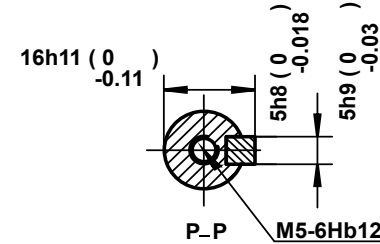

Nominal Voltaj (VAC)	200-220
Nominal Güç (W)	400
Nominal Tork (N.m)	1.27
Peak Torku (N.m)	4.46
Nominal Hız (rpm)	3000
Peak Hızı (rpm)	5000
Nominal Akım (Amp)	2.1
Peak Akım (Amp)	7.35
Tork Const (N.m/Amp)	0.605
EMF Const (V/krpm)	39
Direnç (Ω)	5.7
İndüktans (mH)	12.5
Atalet (kg*m ² *10 ⁻⁴)	0.56
Kutuplar	10
Enkoder	17bit
IP Sınıfı	IP65
Ağırlık (Kg)	1.3

Power kablosu konektörü				
Pin	1	2	3	4
Sinyal	U	W	V	PE
Renk	Mavi	Kırmızı	Siyah	Sarı/Yeşil

Enkoder kablosu konektörü					
Pin	1	2	3	4	5
Sinyal	Toprak	Kırmızı	Siyah	Mavi	Sarı
Renk	PE	5V	0V	SD+	SD-

Tork - Hız Eğrisi