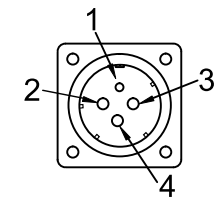

Nominal Voltaj (VAC)	200-220
Nominal Güç (W)	850
Nominal Tork (N.m)	5.39
Peak Torku (N.m)	13.5
Nominal Hız (rpm)	1500
Peak Hızı (rpm)	3000
Nominal Akım (Amp)	6.5
Peak Akım (Amp)	16.3
Tork Const (N.m/Amp)	0.84
EMF Const (V/krpm)	64
Direnç (Ω)	1.1±10%
İndüktans (mH)	5.2±20%
Atalet (kg*m ² *10 ⁻⁴)	13.8
Kutuplar	10
Enkoder	23 bit
IP Sınıfı	IP65
Ağırlık (Kg)	5.6

Power kablosu konektörü				
Pin	1	2	3	4
Sinyal	PE	U	V	W

Enkoder kablosu konektörü							
Pin	1	2	3	4	5	6	7
Sinyal	PE	BAT+	BAT-	SD	0V	SD+	5V

Tork - Hız Eğrisi