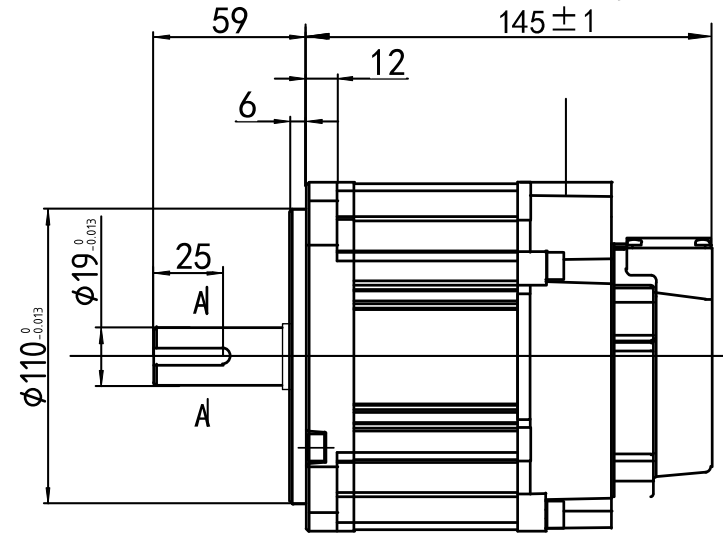

Nominal Voltaj (VAC)	200-220
Nominal Güç (W)	850
Nominal Tork (N.m)	5.39
Peak Torku (N.m)	13.5
Nominal Hız (rpm)	1500
Peak Hızı (rpm)	3000
Nominal Akım (Amp)	6.5
Peak Akım (Amp)	16.3
Tork Const (N.m/Amp)	0.84
EMF Const (V/krpm)	64
Direnç (Ω)	1.1±10%
İndüktans (mH)	5.2±20%
Atalet (kg*m ² *10 ⁻⁴)	13.8
Kutuplar	10
Enkoder	23 bit
IP Sınıfı	IP65
Ağırlık (Kg)	5.6

Power kablosu konektörü				
Pin	1	2	3	4
Sinyal	PE	U	V	W

Enkoder kablosu konektörü							
Pin	1	2	3	4	5	6	7
Sinyal	PE	BAT+	BAT-	SD	0V	SD+	5V

Tork - Hız Eğrisi