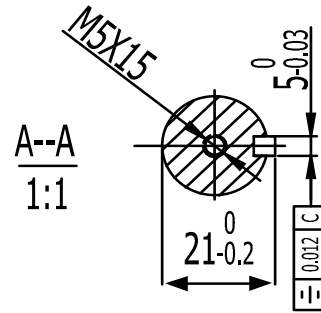

Nominal Voltaj (VAC)	200-220
Nominal Güç (W)	850
Nominal Tork (N.m)	5.39
Peak Torku (N.m)	13.5
Nominal Hız (rpm)	1500
Peak Hızı (rpm)	3000
Nominal Akım (Amp)	6.5
Peak Akım (Amp)	16.3
Tork Const (N.m/Amp)	0.84
EMF Const (V/krpm)	64
Direnç (Ω)	1.1±10%
İndüktans (mH)	5.2±20%
Atalet (kg*m ² *10 ⁻⁴)	13.8
Kutuplar	10
Enkoder	23 bit
IP Sınıfı	IP65
Ağırlık (Kg)	5.6

Power kablosu konektörü				
Pin	1	2	3	4
Sinyal	PE	U	V	W

Enkoder kablosu konektörü							
Pin	1	2	3	4	5	6	7
Sinyal	PE	BAT+	BAT-	SD	0V	SD+	5V

Tork - Hız Eğrisi