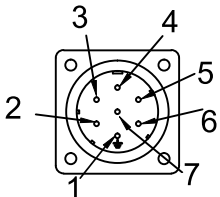

Nominal Voltaj (VAC)	200-220
Nominal Güç (W)	850
Nominal Tork (N.m)	5.39
Peak Torku (N.m)	13.5
Nominal Hız (rpm)	1500
Peak Hızı (rpm)	3000
Nominal Akım (Amp)	6.5
Peak Akım (Amp)	16.3
Tork Const (N.m/Amp)	0.84
EMF Const (V/krpm)	64
Direnç (Ω)	1.1±10%
İndüktans (mH)	5.2±20%
Atalet (kg*m ² *10 ⁻⁴)	13.8
Kutuplar	10
Enkoder	23 bit
IP Sınıfı	IP65
Ağırlık (Kg)	5.6

Power kablosu konektörü				
Pin	1	2	3	4
Sinyal	PE	U	V	W

Enkoder kablosu konektörü							
Pin	1	2	3	4	5	6	7
Sinyal	PE	BAT+	BAT-	SD	0V	SD+	5V

Tork - Hız Eğrisi