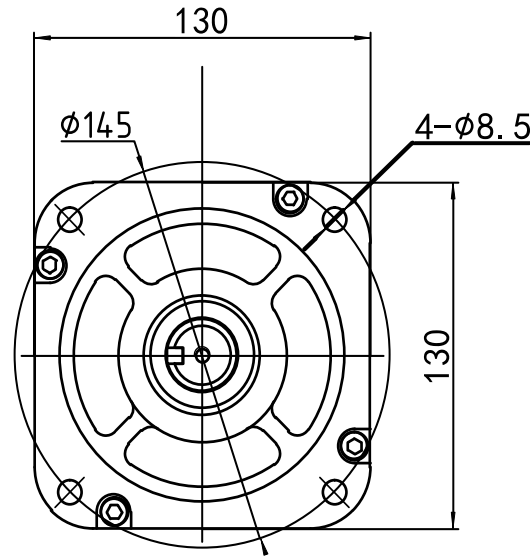

Nominal Voltaj (VAC)	200-220
Nominal Güç (W)	850
Nominal Tork (N.m)	5.39
Peak Torku (N.m)	13.5
Nominal Hız (rpm)	1500
Peak Hızı (rpm)	3000
Nominal Akım (Amp)	6.5
Peak Akım (Amp)	16.3
Tork Const (N.m/Amp)	0.84
EMF Const (V/krpm)	64
Direnç (Ω)	1.1±10%
İndüktans (mH)	5.2±20%
Atalet (kg*m ² *10 ⁻⁴)	13.8
Kutuplar	10
Enkoder	23 bit
IP Sınıfı	IP65
Ağırlık (Kg)	5.6

Power kablosu konektörü				
Pin	1	2	3	4
Sinyal	PE	U	V	W

Enkoder kablosu konektörü							
Pin	1	2	3	4	5	6	7
Sinyal	PE	BAT+	BAT-	SD	0V	SD+	5V

Tork - Hız Eğrisi