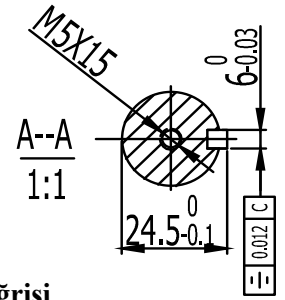

Nominal Voltaj (VAC)	200-220
Nominal Güç (W)	1300
Nominal Tork (N.m)	8.4
Peak Torku (N.m)	21
Nominal Hız (rpm)	1500
Peak Hızı (rpm)	3000
Nominal Akım (Amp)	9.5
Peak Akım (Amp)	23.8
Tork Const (N.m/Amp)	0.88
EMF Const (V/krpm)	62.50
Direnç (Ω)	0.56
İndüktans (mH)	3.4
Atalet (kg*m ² *10 ⁻⁴)	22.3
Kutuplar	10
Enkoder	23 bit
IP Sınıfı	IP65
Ağırlık (Kg)	8.8

Power kablosu konektörü				
Pin	1	2	3	4
Sinyal	PE	U	V	W

Fren Kablosu		
Pin	1	2
Sinyal	0V	24V

Enkoder kablosu konektörü							
Pin	1	2	3	4	5	6	7
Sinyal	PE	BAT+	BAT-	SD-	0V	SD+	5V

Tork - Hız Eğrisi