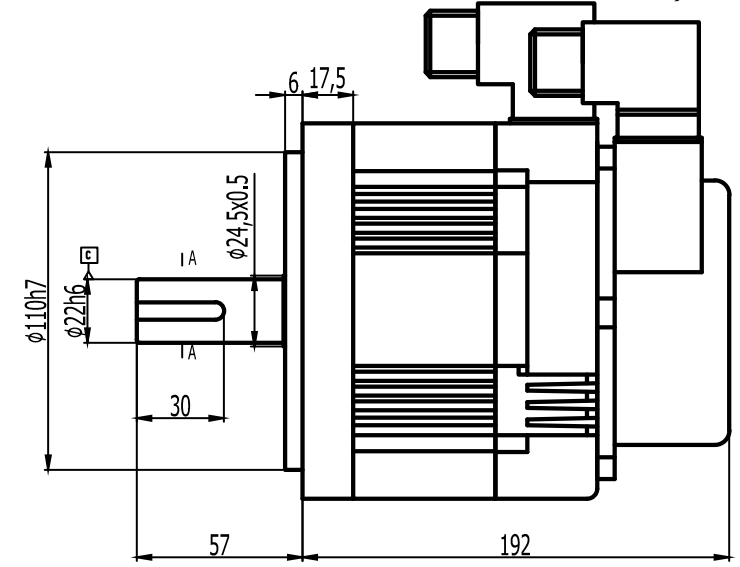

Nominal Voltaj (VAC)	200-220
Nominal Güç (W)	1300
Nominal Tork (N.m)	8.4
Peak Torku (N.m)	21
Nominal Hız (rpm)	1500
Peak Hızı (rpm)	3000
Nominal Akım (Amp)	9.5
Peak Akım (Amp)	23.8
Tork Const (N.m/Amp)	0.88
EMF Const (V/krpm)	62.50
Direnç (Ω)	0.56
İndüktans (mH)	3.4
Atalet (kg*m ² *10 ⁻⁴)	22.3
Kutuplar	10
Enkoder	23 bit
IP Sınıfı	IP65
Ağırlık (Kg)	8.8

Power kablosu konektörü				
Pin	1	2	3	4
Sinyal	PE	U	V	W

Fren Kablosu		
Pin	1	2
Sinyal	0V	24V

Enkoder kablosu konektörü							
Pin	1	2	3	4	5	6	7
Sinyal	PE	BAT+	BAT-	SD-	0V	SD+	5V

Tork - Hız Eğrisi