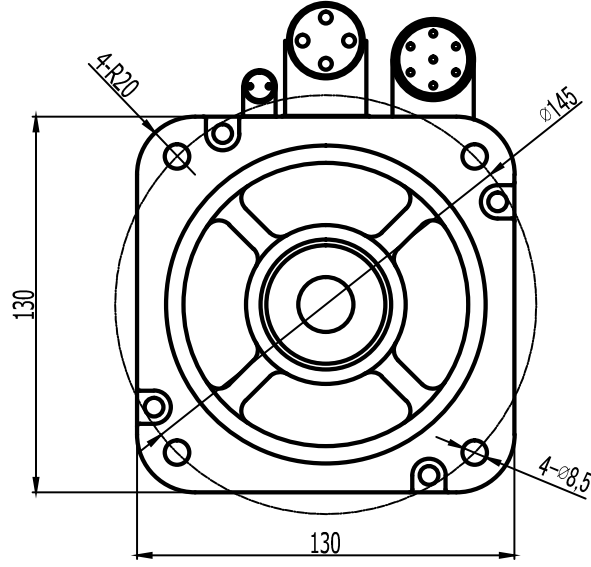

Nominal Voltaj (VAC)	200-220
Nominal Güç (W)	1300
Nominal Tork (N.m)	8.4
Peak Torku (N.m)	21
Nominal Hız (rpm)	1500
Peak Hızı (rpm)	3000
Nominal Akım (Amp)	9.5
Peak Akım (Amp)	23.8
Tork Const (N.m/Amp)	0.88
EMF Const (V/krpm)	62.50
Direnç (Ω)	0.56
İndüktans (mH)	3.4
Atalet (kg*m ² *10 ⁻⁴)	22.3
Kutuplar	10
Enkoder	23 bit
IP Sınıfı	IP65
Ağırlık (Kg)	8.8

Power kablosu konektörü				
Pin	1	2	3	4
Sinyal	PE	U	V	W

Fren Kablosu		
Pin	1	2
Sinyal	0V	24V

Enkoder kablosu konektörü							
Pin	1	2	3	4	5	6	7
Sinyal	PE	BAT+	BAT-	SD-	0V	SD+	5V

Tork - Hız Eğrisi