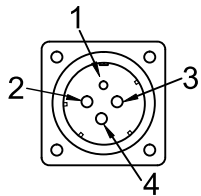

Nominal Voltaj (VAC)	200-220
Nominal Güç (W)	1300
Nominal Tork (N.m)	8.4
Peak Torku (N.m)	21
Nominal Hız (rpm)	1500
Peak Hızı (rpm)	3000
Nominal Akım (Amp)	9.5
Peak Akım (Amp)	23.8
Tork Const (N.m/Amp)	0.88
EMF Const (V/krpm)	62.50
Direnç (Ω)	0.56
İndüktans (mH)	3.4
Atalet (kg*m ² *10 ⁻⁴)	22.3
Kutuplar	10
Enkoder	23 bit
IP Sınıfı	IP65
Ağırlık (Kg)	8.8

Power kablosu konektörü				
Pin	1	2	3	4
Sinyal	PE	U	V	W

Fren Kablosu		
Pin	1	2
Sinyal	0V	24V

Enkoder kablosu konektörü							
Pin	1	2	3	4	5	6	7
Sinyal	PE	BAT+	BAT-	SD-	0V	SD+	5V

Tork - Hız Eğrisi