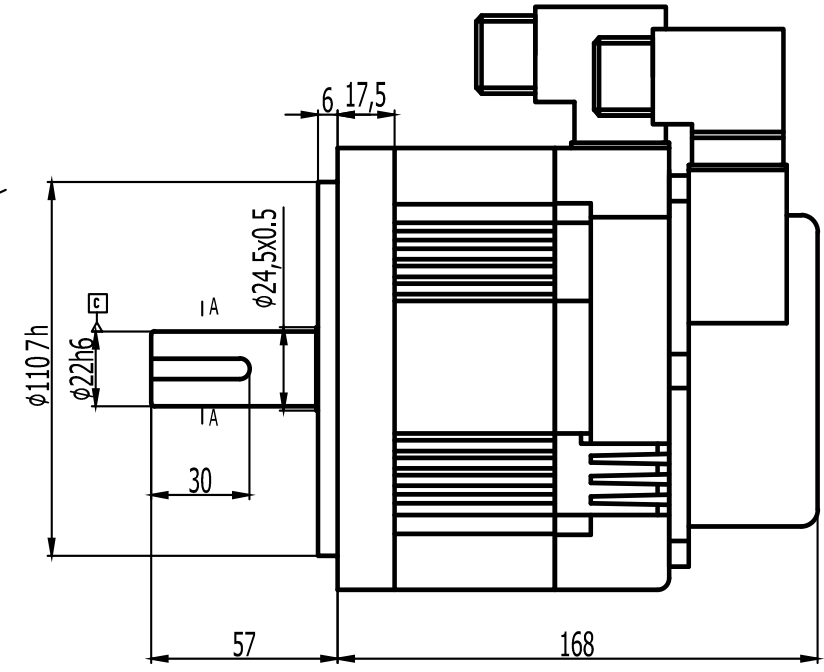

Nominal Voltaj (VAC)	200-220
Nominal Güç (W)	1300
Nominal Tork (N.m)	8.4
Peak Torku (N.m)	21
Nominal Hız (rpm)	1500
Peak Hızı (rpm)	3000
Nominal Akım (Amp)	9.5
Peak Akım (Amp)	23.8
Tork Const (N.m/Amp)	0.88
EMF Const (V/krpm)	62.5
Direnç (Ω)	0.56
İndüktans (mH)	3.4
Atalet (kg*m ² *10 ⁻⁴)	20.59
Kutuplar	10
Enkoder	23 bit
IP Sınıfı	IP65
Ağırlık (Kg)	7.5

Power kablosu konektörü				
Pin	1	2	3	4
Sinyal	PE	U	V	W

Enkoder kablosu konektörü							
Pin	1	2	3	4	5	6	7
Sinyal	PE	BAT+	BAT-	SD-	0V	SD+	5V

Tork - Hız Eğrisi