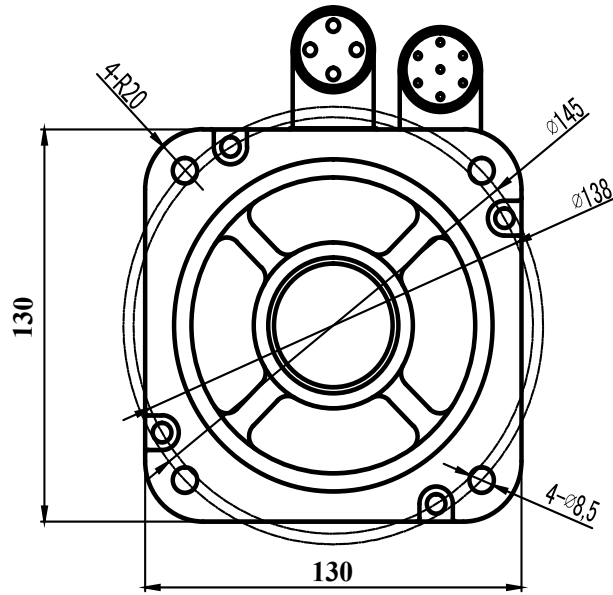

Nominal Voltaj (VAC)	200-220
Nominal Güç (W)	1300
Nominal Tork (N.m)	8.4
Peak Torku (N.m)	21
Nominal Hız (rpm)	1500
Peak Hızı (rpm)	3000
Nominal Akım (Amp)	9.5
Peak Akım (Amp)	23.8
Tork Const (N.m/Amp)	0.88
EMF Const (V/krpm)	62.5
Direnç (Ω)	0.56
İndüktans (mH)	3.4
Atalet (kg*m ² *10 ⁻⁴)	20.59
Kutuplar	10
Enkoder	23 bit
IP Sınıfı	IP65
Ağırlık (Kg)	7.5

Power kablosu konektörü				
Pin	1	2	3	4
Sinyal	PE	U	V	W

Enkoder kablosu konektörü							
Pin	1	2	3	4	5	6	7
Sinyal	PE	BAT+	BAT-	SD-	0V	SD+	5V

Tork - Hız Eğrisi