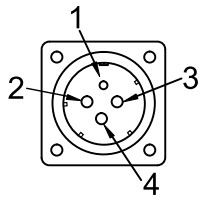

Nominal Voltaj (VAC)	200-220
Nominal Güç (W)	1300
Nominal Tork (N.m)	8.4
Peak Torku (N.m)	21
Nominal Hız (rpm)	1500
Peak Hızı (rpm)	3000
Nominal Akım (Amp)	9.5
Peak Akım (Amp)	23.8
Tork Const (N.m/Amp)	0.88
EMF Const (V/krpm)	62.5
Direnç (Ω)	0.56
İndüktans (mH)	3.4
Atalet (kg*m ² *10 ⁻⁴)	20.59
Kutuplar	10
Enkoder	23 bit
IP Sınıfı	IP65
Ağırlık (Kg)	7.5

Power kablosu konektörü				
Pin	1	2	3	4
Sinyal	PE	U	V	W

Enkoder kablosu konektörü							
Pin	1	2	3	4	5	6	7
Sinyal	PE	BAT+	BAT-	SD-	0V	SD+	5V

Tork - Hız Eğrisi