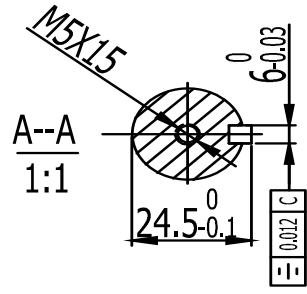

Nominal Voltaj (VAC)	200-220
Nominal Güç (W)	1300
Nominal Tork (N.m)	8.4
Peak Torku (N.m)	21
Nominal Hız (rpm)	1500
Peak Hızı (rpm)	3000
Nominal Akım (Amp)	9.5
Peak Akım (Amp)	23.8
Tork Const (N.m/Amp)	0.88
EMF Const (V/krpm)	62.5
Direnç (Ω)	0.56
İndüktans (mH)	3.4
Atalet (kg*m ² *10 ⁻⁴)	20.59
Kutuplar	10
Enkoder	23 bit
IP Sınıfı	IP65
Ağırlık (Kg)	7.5

Power kablosu konektörü				
Pin	1	2	3	4
Sinyal	PE	U	V	W

Enkoder kablosu konektörü							
Pin	1	2	3	4	5	6	7
Sinyal	PE	BAT+	BAT-	SD-	0V	SD+	5V

Tork - Hız Eğrisi